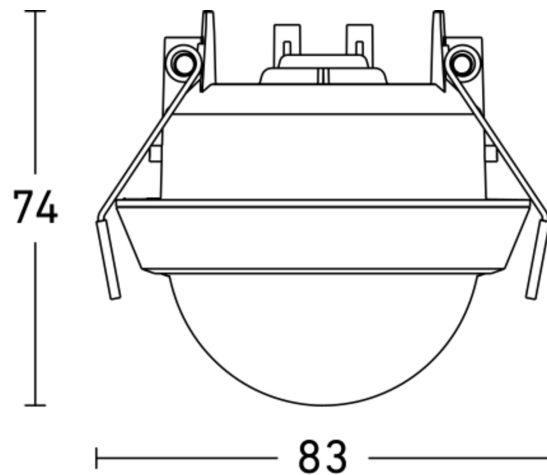

Maten

Schakelschema fase- en sectiedimming